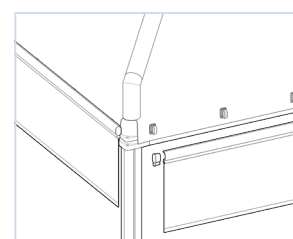

Das Zelt Micada ist ein hochwertiges Empfangszelt mit Aluminiumgestänge außerhalb der Planen. Das Gestänge besteht aus mit weißem Polyester-Pulverlack behandelten Aluminium-Profilen.

Das Zelt ist in verschiedenen Standardfarben erhältlich oder auf Wunsch auch individuell bedruckbar. Zubehör wie Seitenwände mit oder ohne Fenster, feste Schiebewände, Infrartheizung, Pagoden-Himmel, Ventilator, Beleuchtung, ... ist optional erhältlich.

Das Zelt ist in folgenden Größen erhältlich:

Maße*	3 x 3 m	4 x 4 m	5 x 5 m	6 x 6 m
max. Durchgangshöhe	2,50 m	2,50 m	2,50 m	2,50 m
max. Gesamthöhe	4,00 m	4,40 m	4,80 m	5,20 m
Fläche (m ²)	9	16	25	36

Außenliegendes Gestänge

Eckverbindungen

Kuppelkonstruktion

Übergang Dach - Seiten

FüÙe mit Bodenplatte

Technische Eigenschaften

Durchmesser:	3, 4, 5, oder 6 m
Material Gestell:	Aluminium Pulverlack beschichtet
Material Dach:	Polyestergewebe beschichtet mit PVC