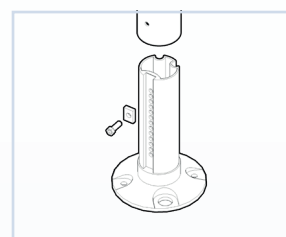

Das Zelt ist in folgenden Größen erhältlich:

Maße*	3 x 3 m	4 x 4 m	5 x 5 m	6 x 6 m
max. Durchgangshöhe	2,50 m	2,50 m	2,50 m	2,50 m
max. Gesamthöhe	4,00 m	4,40 m	4,80 m	5,20 m
Fläche (m ²)	9	16	25	36

Außenliegendes Gestänge

Eckverbindungen

Kuppelkonstruktion

Übergang Dach - Seiten

FüÙe mit Bodenplatte

Technische Eigenschaften

Durchmesser:	3, 4, 5, oder 6 m
Material Gestell:	Aluminium Pulverlack beschichtet
Material Dach:	Polyestergewebe beschichtet mit PVC