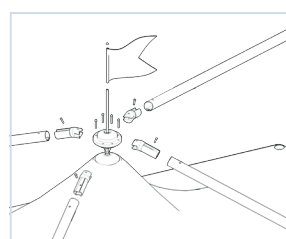

Zelt Micada

Das Empfangszelt Micada ist ein Raumwunder

- > Außenliegendes Gestell aus Aluminium
- > Individuell bedruckbar
- > Viele Varianten

Wir schaffen Begeisterung!

BOFA

Zelt Micada

Durch das außenliegende Gestänge haben Sie im Inneren uneingeschränkten Platz und freien Blick auf das Zeltdach.

Das Zelt Micada ist ein hochwertiges Empfangszelt mit Aluminiumgestänge außerhalb der Planen. Das Gestänge besteht aus mit weißem Polyester-Pulverlack behandelten Aluminium-Profilen.

Das Zelt ist in verschiedenen Standardfarben erhältlich oder auf Wunsch auch individuell bedruckbar. Zubehör wie Seitenwände mit oder ohne Fenster, feste Schiebewände, Infrartheizung, Pagoden-Himmel, Ventilator, Beleuchtung, ... ist optional erhältlich.

Das Zelt ist in folgenden Größen erhältlich:

Maße*	3 x 3 m	4 x 4 m	5 x 5 m	6 x 6 m
max. Durchgangshöhe	2,50 m	2,50 m	2,50 m	2,50 m
max. Gesamthöhe	4,00 m	4,40 m	4,80 m	5,20 m
Fläche (m ²)	9	16	25	36

Außenliegendes Gestänge

Eckverbindungen

Kuppelkonstruktion

Übergang Dach - Seiten

FüÙe mit Bodenplatte

Technische Eigenschaften

Durchmesser:	3, 4, 5, oder 6 m
Material Gestell:	Aluminium Pulverlack beschichtet
Material Dach:	Polyestergewebe beschichtet mit PVC