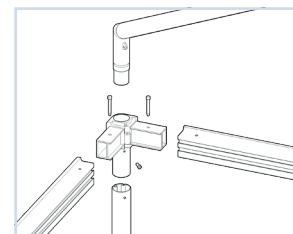

Zelt Micada

Das Empfangszelt Micada ist ein Raumwunder

- > Außenliegendes Gestell aus Aluminium
- > Individuell bedruckbar
- > Viele Varianten

Wir schaffen Begeisterung!

BOFA

Zelt Micada

Durch das außenliegende Gestänge haben Sie im Inneren uneingeschränkten Platz und freien Blick auf das Zeltdach.

Das Zelt Micada ist ein hochwertiges Empfangszelt mit Aluminiumgestänge außerhalb der Planen. Das Gestänge besteht aus mit weißem Polyester-Pulverlack behandelten Aluminium-Profilen.

Das Zelt ist in verschiedenen Standardfarben erhältlich oder auf Wunsch auch individuell bedruckbar. Zubehör wie Seitenwände mit oder ohne Fenster, feste Schiebewände, Infrartheizung, Pagoden-Himmel, Ventilator, Beleuchtung, ... ist optional erhältlich.

Das Zelt ist in folgenden Größen erhältlich:

Maße*	3 x 3 m	4 x 4 m	5 x 5 m	6 x 6 m
max. Durchgangshöhe	2,50 m	2,50 m	2,50 m	2,50 m
max. Gesamthöhe	4,00 m	4,40 m	4,80 m	5,20 m
Fläche (m ²)	9	16	25	36

Außenliegendes Gestänge

Eckverbindungen

Kuppelkonstruktion

Übergang Dach - Seiten

FüÙe mit Bodenplatte

Technische Eigenschaften

Durchmesser:	3, 4, 5, oder 6 m
Material Gestell:	Aluminium Pulverlack beschichtet
Material Dach:	Polyestergewebe beschichtet mit PVC